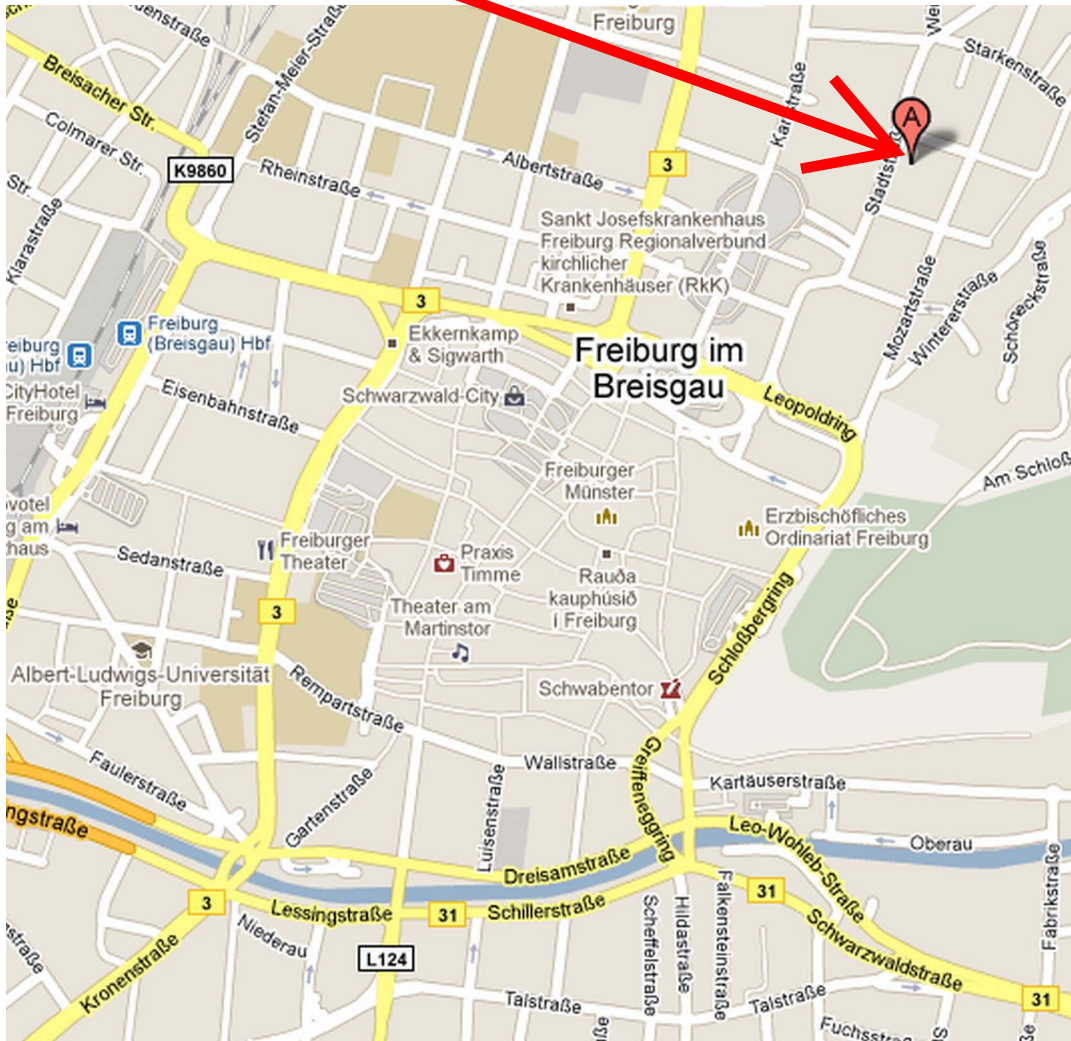

Wegbeschreibung zur Praxis für Rolfling - Strukturelle Integration, Stadtstr. 9a, 79104 Freiburg

Anreise mit öffentlichen Verkehrsmitteln:

- Freiburg Hauptbahnhof, Direktzugang zu Straßenbahnhaltestelle Stadtbahnbrücke
- Linien 1, 3 oder 5 Richtung Stadtmitte bis BERTOLDSBRUNNEN (zwei Haltestellen)
- Umsteigen in Linie 2 Richtung Zähringen bis SIEGESDENKMAL (eine Haltestelle)
- Umsteigen in Bus Linie 27 Richtung Herdern bis HOCHMEISTERSTRASSE (zwei Haltestellen)

Anreise mit dem Auto:

Von der A5 (Basel-Karlsruhe) kommend:

- Ausfahrt: Anschlußstelle Freiburg Nord, dann ca. 4 km Richtung Stadtmitte
- am Ende der Schnellstraße über Ampelkreuzung Richtung 'Psychiatrische Klinik'
- unter Eisenbahnbrücke hindurch, ca. 1 km den Straßenbahnschienen folgen
- links in die Wölflinstraße abbiegen
- 2. Querstraße rechts in die Weiherhofstraße einbiegen
- In Verlängerung der Weiherhofstraße fahren Sie in die Stadtstraße

Auf der B31 aus Richtung Donaueschingen kommend:

- Nach Tunnelende rechts einordnen, an ARAL-Tankstelle vorbei
- ca. 150 m hinter Tankstelle rechts abbiegen Richtung Landratsamt etc.
- an fünfter Ampel Richtung Waldkirch/Offenburg rechts abbiegen in die Habsburgerstraße
- (große Straße mit Straßenbahnschienen)
- 2. Querstraße rechts in die Ludwigstraße abbiegen
- 2. Querstraße links in die Stadtstraße einbiegen